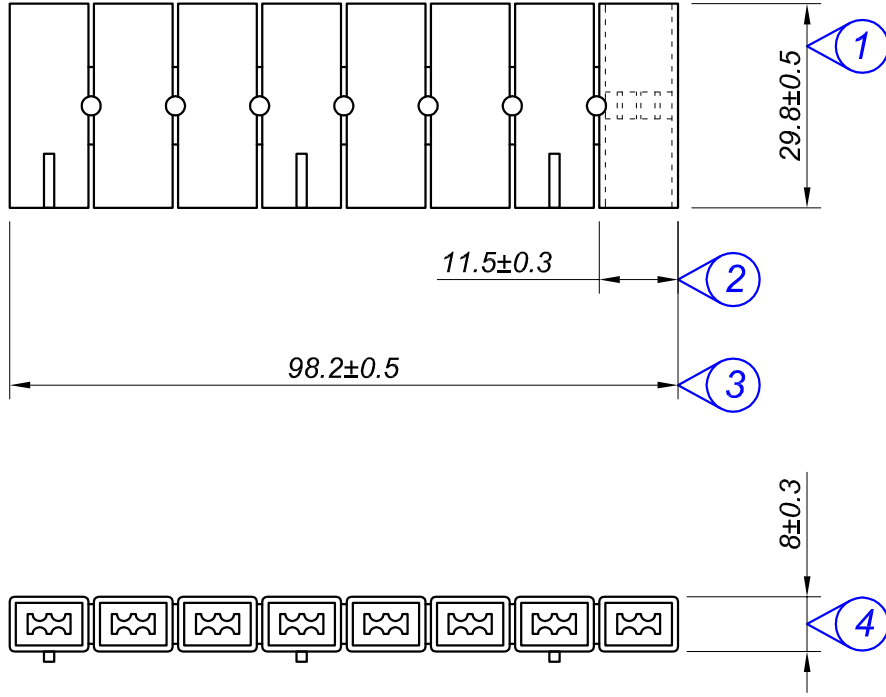

PARÇA KODU PART CODE	PARÇA ADI PART NAME	Renk Color	Malzeme Material
TM 1803.0800	8'Lİ KLEMENS BOŞ	ŞEFFAF / TRANSPARENT	PA 66 / V2
TM 1803.0801	8'Lİ KLEMENS DOLU	ŞEFFAF / TRANSPARENT	PA 66 / V2

Resmin Üzerinden Ölçü Almayınız  
Don't use the drawing for measuring purpose

TM 1803.0800

TM 1803.0801 - Montajlı / Assembled

Tarih / Date	22.03.2011	İmza /Signature	Ölçek / Scale		
Çizen / Desing	M.Yağcı		1 / 1		
Onay / Approval	S.Gölcük		No	Değişiklik / Revision	Tarih/Date

Parça Adı:  
Part Name

8'Lİ KLEMENS

Parça Kodu:  
Part Code

TM 1803.0800